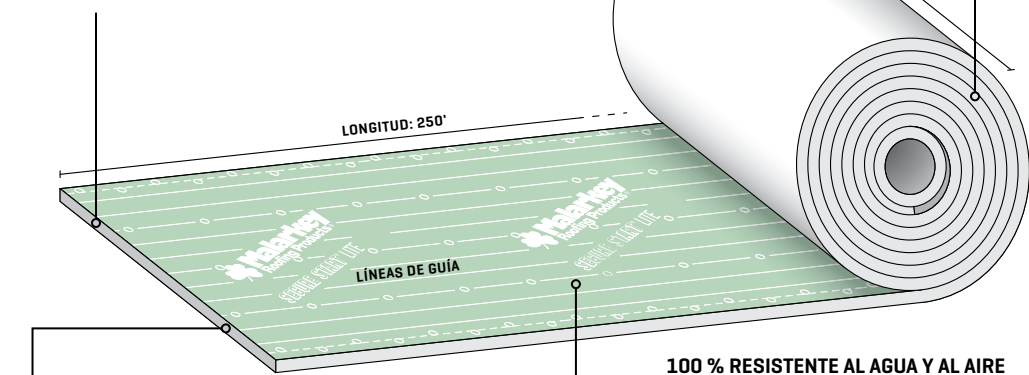

Secure Start® Lite

Capa subyacente sintética liviana

Secure Start® Lite, diseñada y construida con cuatro hojas únicas, es una membrana sintética resistente al agua que se aplica sobre la plataforma de madera del techo completo como una hoja extra de protección contra la penetración de agua y de respaldo para sus tejas, listones de madera, metal, pizarra o tejas curvas sujetadas mecánicamente.

Secure Start® Lite es nuestra **capa subyacente sintética más económica.**

CONSTRUCCIÓN DE 4 HOJAS

Con su núcleo entrelazado de polipropileno, proporciona mayor resistencia al desgarro que las capas subyacentes de fieltro convencionales. Se sienta de manera plana, recta y sin arrugas.

LIVIANA ROLLO DE 10 CUADRADOS
Solo 24 libras.

RECUBRIMIENTO ANTIDESLIZANTE

El recubrimiento de poliolefina de la capa inferior ofrece una tracción segura en pendientes pronunciadas.

100 % RESISTENTE AL AGUA Y AL AIRE

La capa superior de polipropileno expulsa el agua de manera efectiva y puede soportar 90 días de exposición a la radiación ultravioleta [UV].

INSTALACIÓN EN SEGUNDO TÉRMINO

Cuando se instala un sistema completo de 5 componentes, la capa subyacente se instala en segundo término, después de la barrera de hielo y agua y antes de las tejas iniciales.